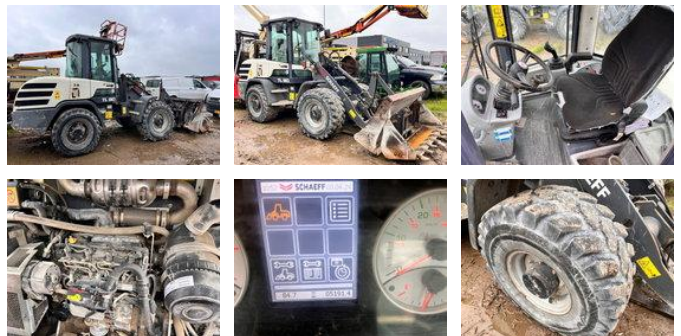

AG Trucks

Terex Schaeff TL80

Algemene kenmerken

Merk	Terex
Subcategorie	Wiellader
Bouwjaar	2017
Afgelezen urenstand	5191
Kleur	Wit
Conditie	Gebruikt
Algemene staat	Goed
Brandstof	Diesel
Referentie	43387

Eigenschappen

Ledig gewicht	4.900kg
Serienummer	0786

Terex Schaeff TL80

Omschrijving

MACHINE: Wheel loader BRAND: Terex- Schaeff MODEL: TL80 CONSTRUCTION YEAR: 2017 ENGINE: Diesel HOURS: 5191
TRANSMISSION: Automatic FORKS: Yes BUCKET: Yes QUICK-EXCHANGE: Hydraulic COLOR: Original ID43387