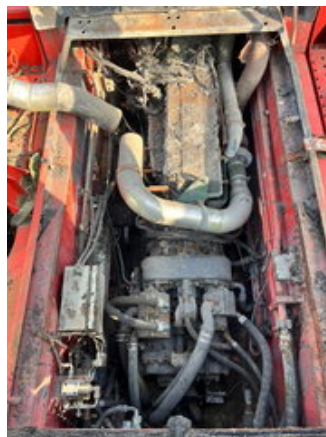

## Terex Fantuzzi CS45KM FOR PARTS

### Algemene kenmerken

Merk	Terex
Subcategorie	Reachstacker
Bouwjaar	2011
Kleur	Rood
Conditie	Gebuikt
Algemene staat	generalCondition.below_average
Brandstof	Diesel
Referentie	78347

### Eigenschappen

Ledig gewicht	75.720kg
Serienummer	1839
Max. hefcapaciteit	45.000kg
Mast type	Telescopisch

## Omschrijving

Reach stacker TEREX- Fantuzzi CS45KM for parts Minor fire damage to engine compartment Year 2011