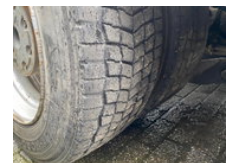

AG Trucks

Terberg YT 222

Algemene kenmerken

Merk	Terberg
Model	YT 222
Subcategorie	Terminal trekker
Bouwjaar	2006
Kleur	Geel
Conditie	Gebruikt
Algemene staat	Goed
Brandstof	Diesel
Referentie	43793

Eigenschappen

Serienummer 6303

Terberg YT 222

Omschrijving

BRAND: Terberg MODEL: YT222 SERIAL NUMBER: 6303 YEAR OF CONSTRUCTION: 2006 ENGINE: Diesel MILEAGE: 63012
TRANSMISSION: Automatic, Allison WHEELBASE: 3100mm CONDITION: normal DRIVE: 4X2 ID43793