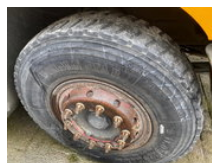

AG Trucks

Terberg YT 222

Algemene kenmerken

Merk	Terberg
Model	YT 222
Subcategorie	Terminal trekker
Bouwjaar	2006
Kleur	Geel
Conditie	Gebruikt
Algemene staat	Goed
Brandstof	Diesel
Referentie	43793

Eigenschappen

Serienummer 6303

Terberg YT 222

Omschrijving

BRAND: Terberg MODEL: YT222 SERIAL NUMBER: 6303 YEAR OF CONSTRUCTION: 2006 ENGINE: Diesel MILEAGE: 63012
TRANSMISSION: Automatic, Allison WHEELBASE: 3100mm CONDITION: normal DRIVE: 4X2 ID43793