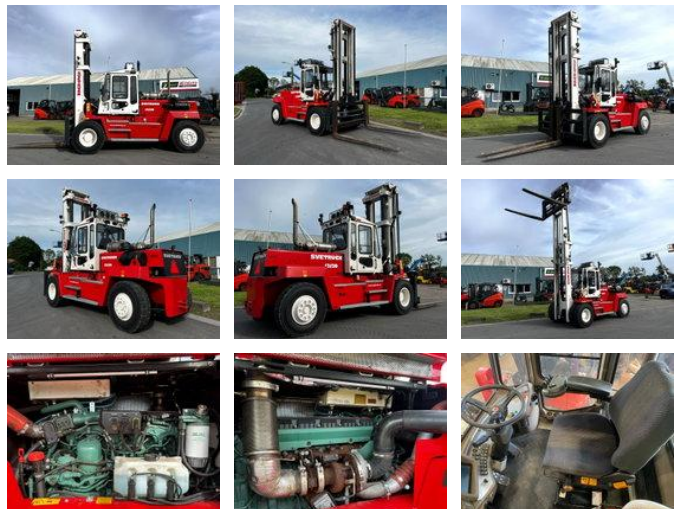

AG Trucks

Svetruck 12 1200

Algemene kenmerken

Merk	Svetruck
Subcategorie	Vorkheftruck
Bouwjaar	2023
Afgelezen urenstand	9532
Conditie	Gebuikt
Algemene staat	Erg goed
Brandstof	Diesel
Referentie	110184

Eigenschappen

Ledig gewicht	22.300kg
Cabine	Gesloten
Serienummer	6930
Max. hefcapaciteit	12.000kg
Hefhoogte	6.000mm
Mast type	Standaard
Doorrijhoogte	4.700mm

Svetruck 12 1200

Technische specificaties

Transmissie

Automaat

Omschrijving

ID110184 MACHINE TYPE : forklift BRAND : SVE MODEL : 12 120 YEAR : 2023 ENGINE : diesel, Volvo Operating hours: 9532
GEARBOX : automatic MAST : 2 stages ATTACHMENT : side shift and fork positioner CAPACITY : 12000kg@1200mm LIFTING
HEIGHT : 6000mm CLOSED MAST : 4700mm HYDRAULIC VALVES : 4x FORKS : yes, 2300mm TYRES : good, full rubber
CONDITION : good operating