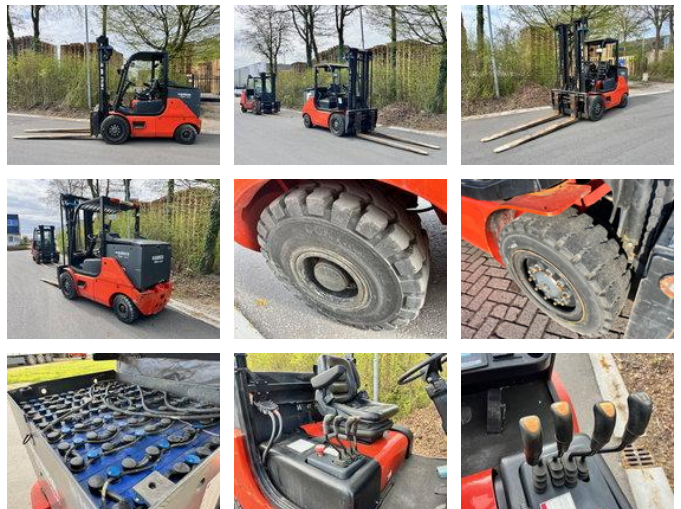

AG Trucks

Heli CPD40

Algemene kenmerken

Merk	Heli
Subcategorie	Vorkheftruck
Bouwjaar	2016
Afgelezen urenstand	2644
Conditie	Gebruikt
Algemene staat	Goed
Brandstof	Elektrisch
Referentie	110870

Eigenschappen

Ledig gewicht	6.700kg
Serienummer	6867
Max. hefcapaciteit	4.000kg
Hefhoogte	3.500mm
Mast type	Standaard
Doorrijhoogte	2.630mm

Heli CPD40

Technische specificaties

Transmissie

Automaat

Omschrijving

ID110870 BRAND: Heli MODEL: CPD40 CONSTRUCTION YEAR: 2016 ENGINE: Electric HOURS: 2644 (Hours read from display) TRANSMISSION: Automatic MAST: 2 Stages HYDRAULIC VALVES: 4 x ATTACHMENT EQUIPMENT: Side shift, fork positioner LIFT CAPACITY: 4000 kg LIFT HEIGHT: 3500 mm CONSTRUCTION HEIGHT: 2630 mm HYDRAULIC VALVES: 4 FORKS LENGTH: 2000mm COLOR: Original