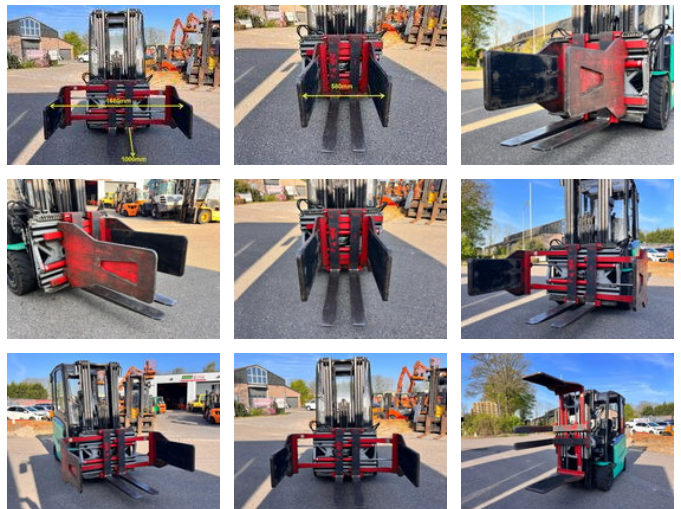

AG Trucks

Diversen DURWEN DGE25 Kistenkantelaar 360°

Algemene kenmerken

Merk	Diversen
Subcategorie	Overige uitrusting
Bouwjaar	2019
Conditie	Gebruikt
Algemene staat	Goed
Referentie	43735

Diversen DURWEN DGE25 Kistenkantelaar 360°

Omschrijving

Container discharger 360° / Kistenkantelaar 360° BRAND: Durwen TYPE: DGE 25 YEAR: 2019 CAPACITY: 200kg WEIGHT: 895kg FEM2

Accessoires