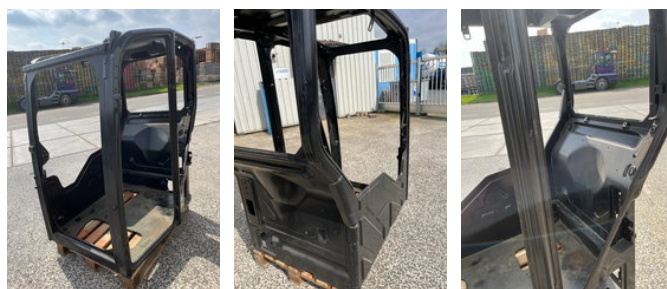

AG Trucks

Caterpillar Cabin for 306, 306CR, 306XTC, 308CR, 308SR,
309CR, 310

Algemene kenmerken

Merk	Caterpillar
Subcategorie	Cabine - cabinedeel
Conditie	Gebruikt
Algemene staat	Goed
Referentie	43255

Top Guard: ISO 10262:1998 LEVEL 1
ROPS: ISO 12117-2:2008

	KG	LB
306, 306 CR, 306 ETC, 306 S.	11 701	25,799
307 S, 308 CR, 308 SR, 308 S.		
309 CR, 310		

CATERPILLAR INC.
PEORIA, ILLINOIS USA
332-9900 1

Caterpillar Cabin for 306, 306CR, 306XTC, 308CR, 308SR, 309CR, 310