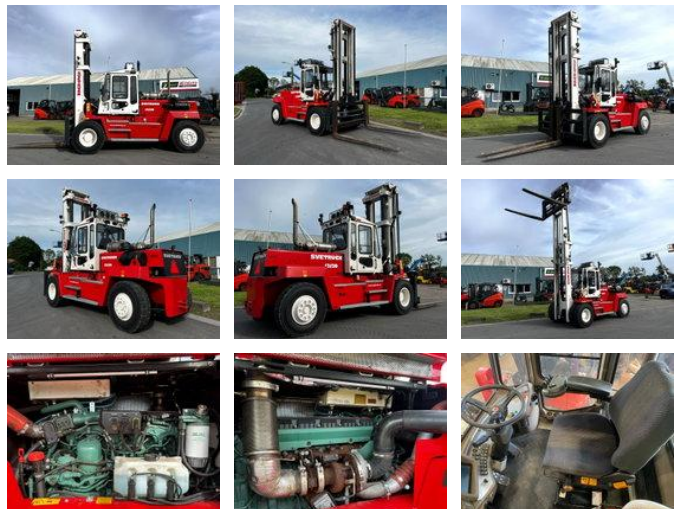

AG Trucks

Svetruck 12 1200

Caractéristiques générales

Marque	Svetruck
Sous-catégorie	Chariot élévateur
Année de construction	2023
Heures affichées	9532
Condition	Utilisé
État général	Très bien
Carburant	Diesel
Référence	110184

Propriétés

Poids unique	22.300kg
Cabine	Fermé
Numéro de série	6930
Capacité de levage maximale	12.000kg
Hauteur de levage	6.000mm
Type de mât	Standard
Hauteur de dégagement	4.700mm

Svetruck 12 1200

Spécifications techniques

Transmission

Automatique

Description

ID110184 MACHINE TYPE : forklift BRAND : SVE MODEL : 12 120 YEAR : 2023 ENGINE : diesel, Volvo Operating hours: 9532
GEARBOX : automatic MAST : 2 stages ATTACHMENT : side shift and fork positioner CAPACITY : 12000kg@1200mm LIFTING
HEIGHT : 6000mm CLOSED MAST : 4700mm HYDRAULIC VALVES : 4x FORKS : yes, 2300mm TYRES : good, full rubber
CONDITION : good operating