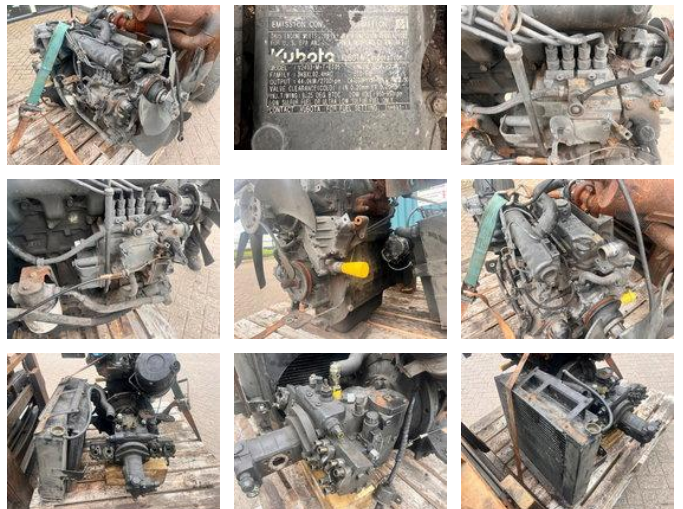

AG Trucks

Kubota V2403-M-T-ET05

Caractéristiques générales

Marque	Kubota
Sous-catégorie	Moteur TP
Condition	Utilisé
Conditions générales	Bien
Carburant	Diesel
Référence	43486

Kubota V2403-M-T-ET05

Description

Diesel 4 cylinders engine Brand: Kubota Type: V2403-M-T-ET05 Displacement: 2.4L Output: 44.0kW/ 2700rpm With pump, radiator

Accessoires