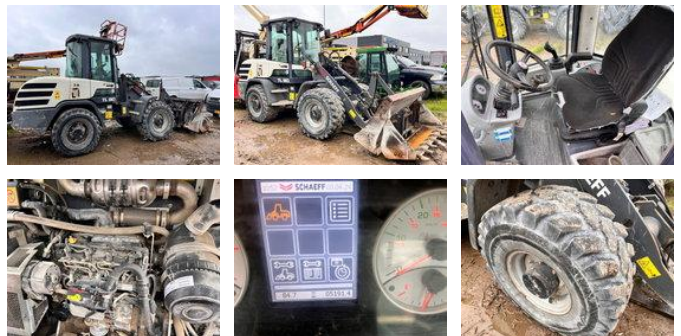

AG Trucks

Terex Schaeff TL80

Características generales

Marca	Terex
Subcategoría	Cargador de rueda
Año de construcción	2017
Lectura del contador de horas	5191
Color	Ingenio
Condición	Usado
Condición general	Bien
Combustible	Diesel
Referencia	43387

Características

Peso vacío	4.900kg
Número de serie	0786

Terex Schaeff TL80

Descripción

MACHINE: Wheel loader BRAND: Terex- Schaeff MODEL: TL80 CONSTRUCTION YEAR: 2017 ENGINE: Diesel HOURS: 5191
TRANSMISSION: Automatic FORKS: Yes BUCKET: Yes QUICK-EXCHANGE: Hydraulic COLOR: Original ID43387