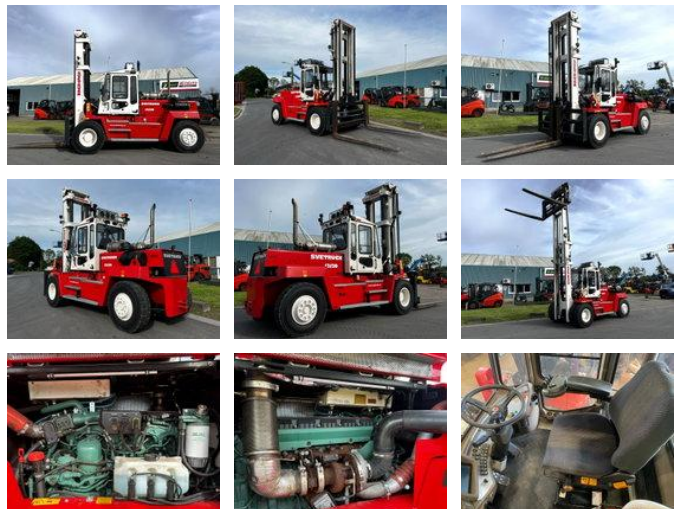

AG Trucks

Svetruck 12 1200

Características generales

Marca	Svetruck
Subcategoría	Carretilla elevadora
Año de construcción	2023
Horario mostrado	9532
Condición	Usado
Estado general	Muy bien
Combustible	Diesel
Referencia	110184

Propiedades

Peso individual	22.300kg
Cabina	Cerrado
Número de serie	6930
Capacidad máxima de elevación	12.000kg
Altura de elevación	6.000mm
Tipo de mástil	Estándar
Altura libre	4.700mm

Svetruck 12 1200

Especificaciones técnicas

Transmisión

Automático

Descripción

ID110184 MACHINE TYPE : forklift BRAND : SVE MODEL : 12 120 YEAR : 2023 ENGINE : diesel, Volvo Operating hours: 9532
GEARBOX : automatic MAST : 2 stages ATTACHMENT : side shift and fork positioner CAPACITY : 12000kg@1200mm LIFTING
HEIGHT : 6000mm CLOSED MAST : 4700mm HYDRAULIC VALVES : 4x FORKS : yes, 2300mm TYRES : good, full rubber
CONDITION : good operating