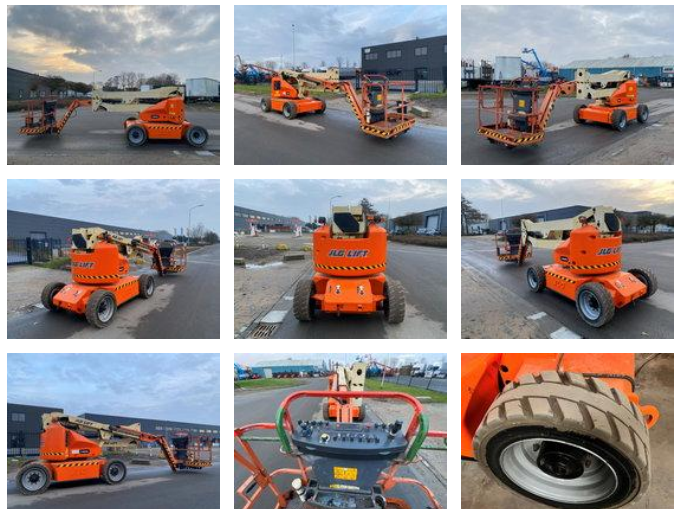

# AG Trucks

### Características generales

Marca	JLG
Subcategoría	Elevadora con brazo articulado sobre ruedas
Año de construcción	2011
Lectura del contador de horas	672
Color	Naranja
Condición	Usado
Condición general	Bien
Combustible	energyType.electric
Referencia	43064

### Características

Número de serie	1731
Máx. capacidad de levantamiento	230kg
mastType	Articulated

## Descripción

ID43064 MACHINE: Articulated boom lift BRAND: JLG MODEL: E450AJ YEAR OF CONSTRUCTION: 2011 ENGINE: Electric HOURS: 672 MAST: Articulated LIFT CAPACITY: 230kg CONDITION: Good PLATFORM HEIGHT (MAX): 13.72m WORKING HEIGHT (MAX): 15.72m HORIZONTAL RANGE (MAX): 7.70m