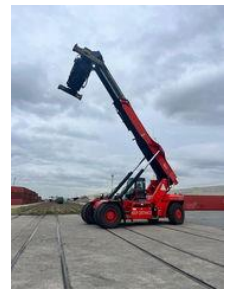

## Hyster RS46-36CH

### Características generales

Marca	Hyster
Subcategoría	Manipulador telescópico
Año de construcción	2018
Condición	Usado
Condición general	Bien
Combustible	Diesel
Referencia	43903

### Características

Peso vacío	79.600kg
mastType	Teléscopico

## Descripción

MACHINE: Reach stacker BRAND: Hyster MODEL: RS46-36CH YEAR: 2018 ENGINE: Diesel TRANSMISSION: Automatic MAST: Telescopic ATTACHMENT: Spreader LIFTING CAPACITY: 46000kg