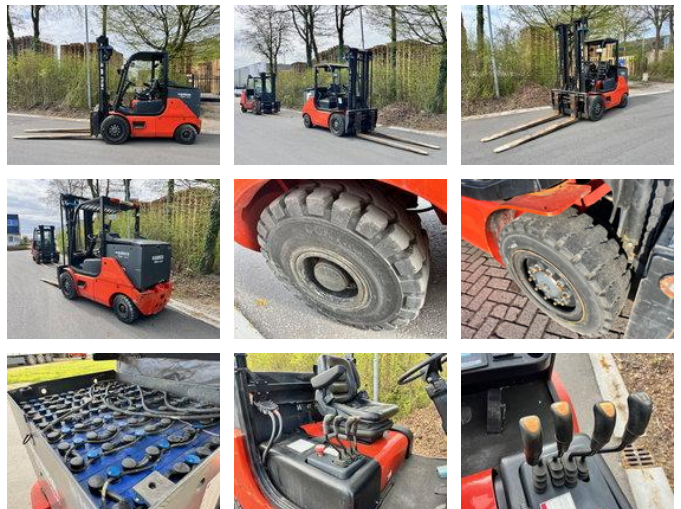

AG Trucks

Heli CPD40

Características generales

Marca	Heli
Subcategoría	Carretilla elevadora
Año de construcción	2016
Lectura del contador de horas	2644
Condición	Usado
Condición general	Bien
Combustible	energyType.electric
Referencia	110870

Características

Peso vacío	6.700kg
Número de serie	6867
Máx. capacidad de levantamiento	4.000kg
liftingHeight	3.500mm
mastType	Estándar
Altura libre	2.630mm

Heli CPD40

Especificaciones técnicas

Transmisión

Automático

Descripción

ID110870 BRAND: Heli MODEL: CPD40 CONSTRUCTION YEAR: 2016 ENGINE: Electric HOURS: 2644 (Hours read from display) TRANSMISSION: Automatic MAST: 2 Stages HYDRAULIC VALVES: 4 x ATTACHMENT EQUIPMENT: Side shift, fork positioner LIFT CAPACITY: 4000 kg LIFT HEIGHT: 3500 mm CONSTRUCTION HEIGHT: 2630 mm HYDRAULIC VALVES: 4 FORKS LENGTH: 2000mm COLOR: Original