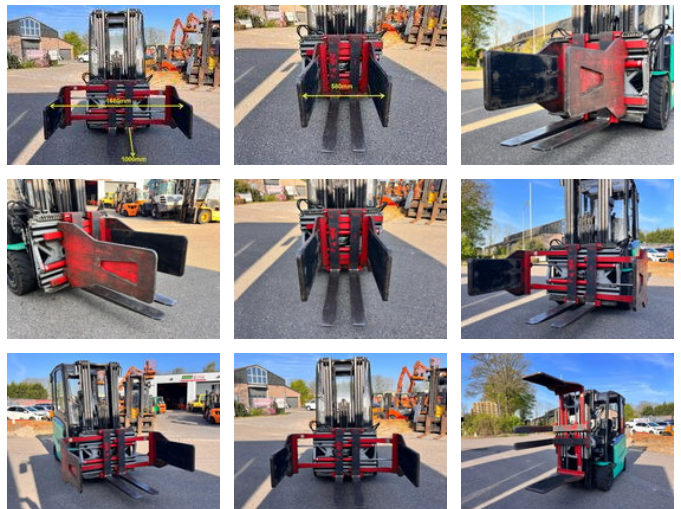

AG Trucks

Diversen DURWEN DGE25 Kistenkantelaar 360°

Características generales

Marca	Diversen
Subcategoría	Otro accesorio
Año de construcción	2019
Condición	Usado
Condición general	Bien
Referencia	43735

Diversen DURWEN DGE25 Kistenkantelaar 360°

Descripción

Container discharger 360° / Kistenkantelaar 360° BRAND: Durwen TYPE: DGE 25 YEAR: 2019 CAPACITY: 200kg WEIGHT: 895kg FEM2

Accesorios