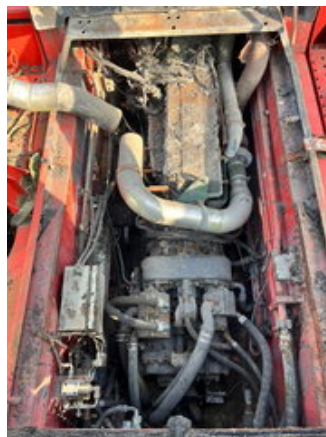

AG Trucks

Terex Fantuzzi CS45KM FOR PARTS

Allgemeine Merkmale

Marke	Terex
Unterkategorie	Reachstacker
Baujahr	2011
Farbe	Rot
Zustand	Gebraucht
Allgemeinzustand	generalCondition.below_average
Kraftstoff	Diesel
Referenz	78347

Eigenschaften

Leergewicht	75.720kg
Seriennummer	1839
Hubkapazität	45.000kg
Masttyp	Teleskopisch

Terex Fantuzzi CS45KM FOR PARTS

Beschreibung

Reach stacker TEREX- Fantuzzi CS45KM for parts Minor fire damage to engine compartment Year 2011