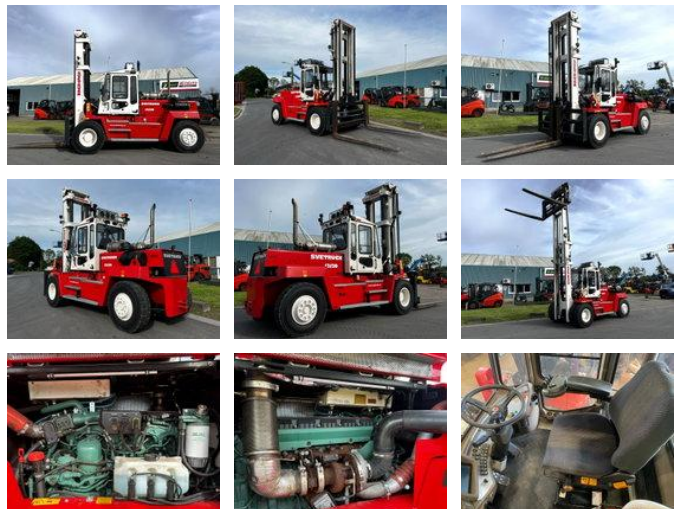

# AG Trucks

## Svetruck 12 1200

### Allgemeine Merkmale

|                           |              |
|---------------------------|--------------|
| Marke                     | Svetruck     |
| Unterkategorie            | Gabelstapler |
| Baujahr                   | 2023         |
| Angezeigte Öffnungszeiten | 9532         |
| Zustand                   | Gebraucht    |
| Allgemeiner Zustand       | Sehr gut     |
| Kraftstoff                | Diesel       |
| Referenz                  | 110184       |

## Beschreibung

ID110184 MACHINE TYPE : forklift BRAND : SVE MODEL : 12 120 YEAR : 2023 ENGINE : diesel, Volvo Operating hours: 9532  
GEARBOX : automatic MAST : 2 stages ATTACHMENT : side shift and fork positioner CAPACITY : 12000kg@1200mm LIFTING  
HEIGHT : 6000mm CLOSED MAST : 4700mm HYDRAULIC VALVES : 4x FORKS : yes, 2300mm TYRES : good, full rubber  
CONDITION : good operating