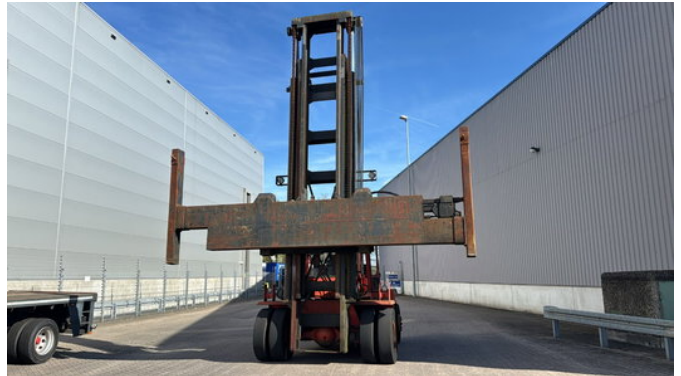

AG Trucks

Kalmar DC13,6 XLEC4

Allgemeine Merkmale

Marke	Kalmar
Unterkategorie	Leer Containerstapler
Baujahr	1991
Abgelesene Betriebsstunden	20970
Farbe	Rot
Zustand	Gebraucht
Allgemeinzustand	Gut
Kraftstoff	Diesel
Referenz	43736

Eigenschaften

Leergewicht	21.760kg
Seriennummer	2338
Hubkapazität	10.000kg
Hubhöhe	9.000mm

Kalmar DC13,6 XLEC4

Beschreibung

ID43736 MACHINE: Empty container handler BRAND: Kalmar MODEL: DC13,6XLEC4 CONSTRUCTION YEAR: 1991 ENGINE: Diesel TRANSMISSION: Automatic MAST: 2 stages ATTACHMENT EQUIPMENT: Spreader LIFT CAPACITY: 10000 kg LIFT HEIGHT: 9000 mm HYDRAULIC VALVES: 5x COLOR: Original CONDITION: Normal