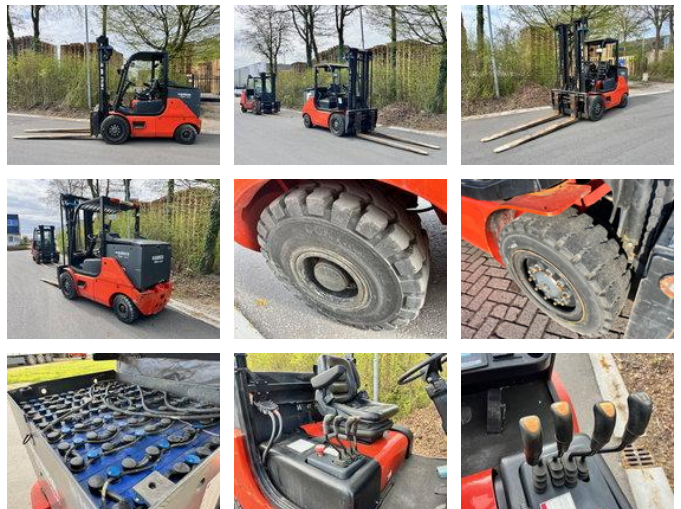

# AG Trucks

### Allgemeine Merkmale

Marke	Heli
Unterkategorie	Gabelstapler
Baujahr	2016
Abgelesene Betriebsstunden	2644
Zustand	Gebraucht
Allgemeinzustand	Gut
Kraftstoff	Elektrisch
Referenz	110870

## Beschreibung

ID110870 BRAND: Heli MODEL: CPD40 CONSTRUCTION YEAR: 2016 ENGINE: Electric HOURS: 2644 (Hours read from display) TRANSMISSION: Automatic MAST: 2 Stages HYDRAULIC VALVES: 4 x ATTACHMENT EQUIPMENT: Side shift, fork positioner LIFT CAPACITY: 4000 kg LIFT HEIGHT: 3500 mm CONSTRUCTION HEIGHT: 2630 mm HYDRAULIC VALVES: 4 FORKS LENGTH: 2000mm COLOR: Original