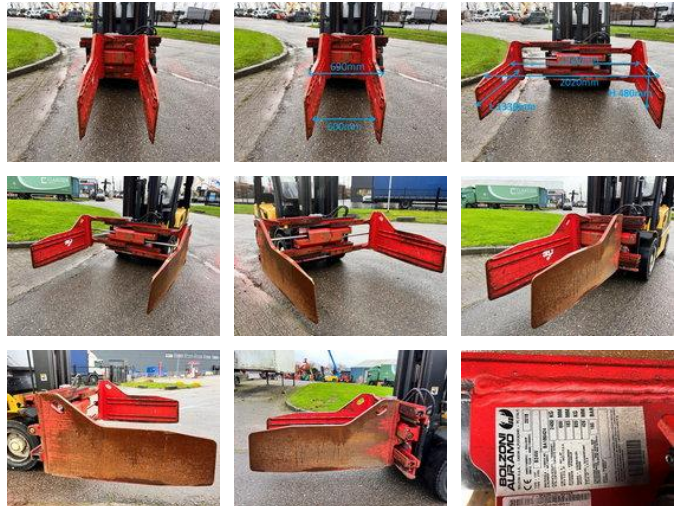

AG Trucks

Bolzoni B24W

Allgemeine Merkmale

Marke	Bolzoni
Unterkategorie	Anderes Anbaugerät
Zustand	Gebraucht
Allgemeinzustand	Gut
Referenz	105710

Bolzoni B24W

Beschreibung

BALE CLAMP TYPE: BOLZONI AURAMO TYPE: B24W YEAR: 2018 CAPACITY: 2400kg WEIGHT: 820kg FEM2